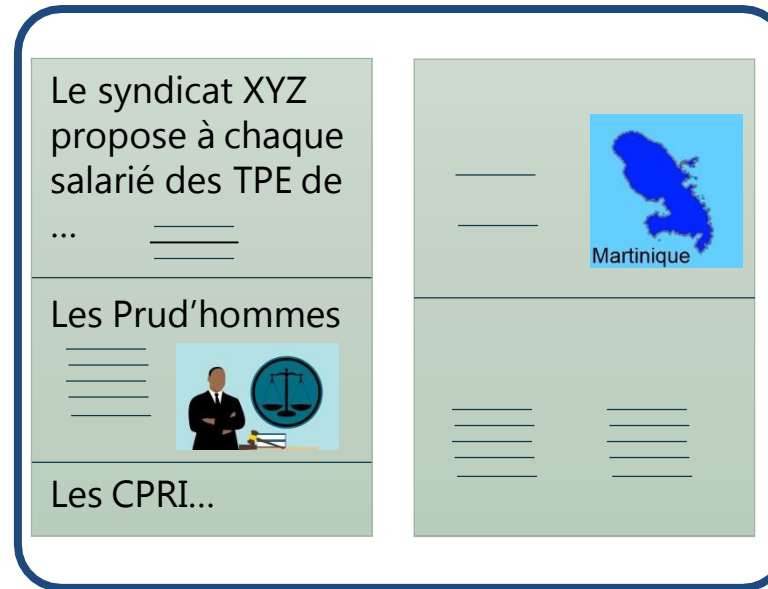

Modèle de propagande type*

Elections TPE 2020

Introduction
(1 page)

Toutes branches
Régionalisation
possible

Propagande spécifique métier
(1 à 2 pages)

Contenu national
Branches ciblées par l'OS

Propagande générique (2 pages ou
3 si pas de candidats CPRI)

Toutes branches
Régionalisation possible

Candidats CPRI
(1 page en option)

Toutes branches
Régionalisation
possible